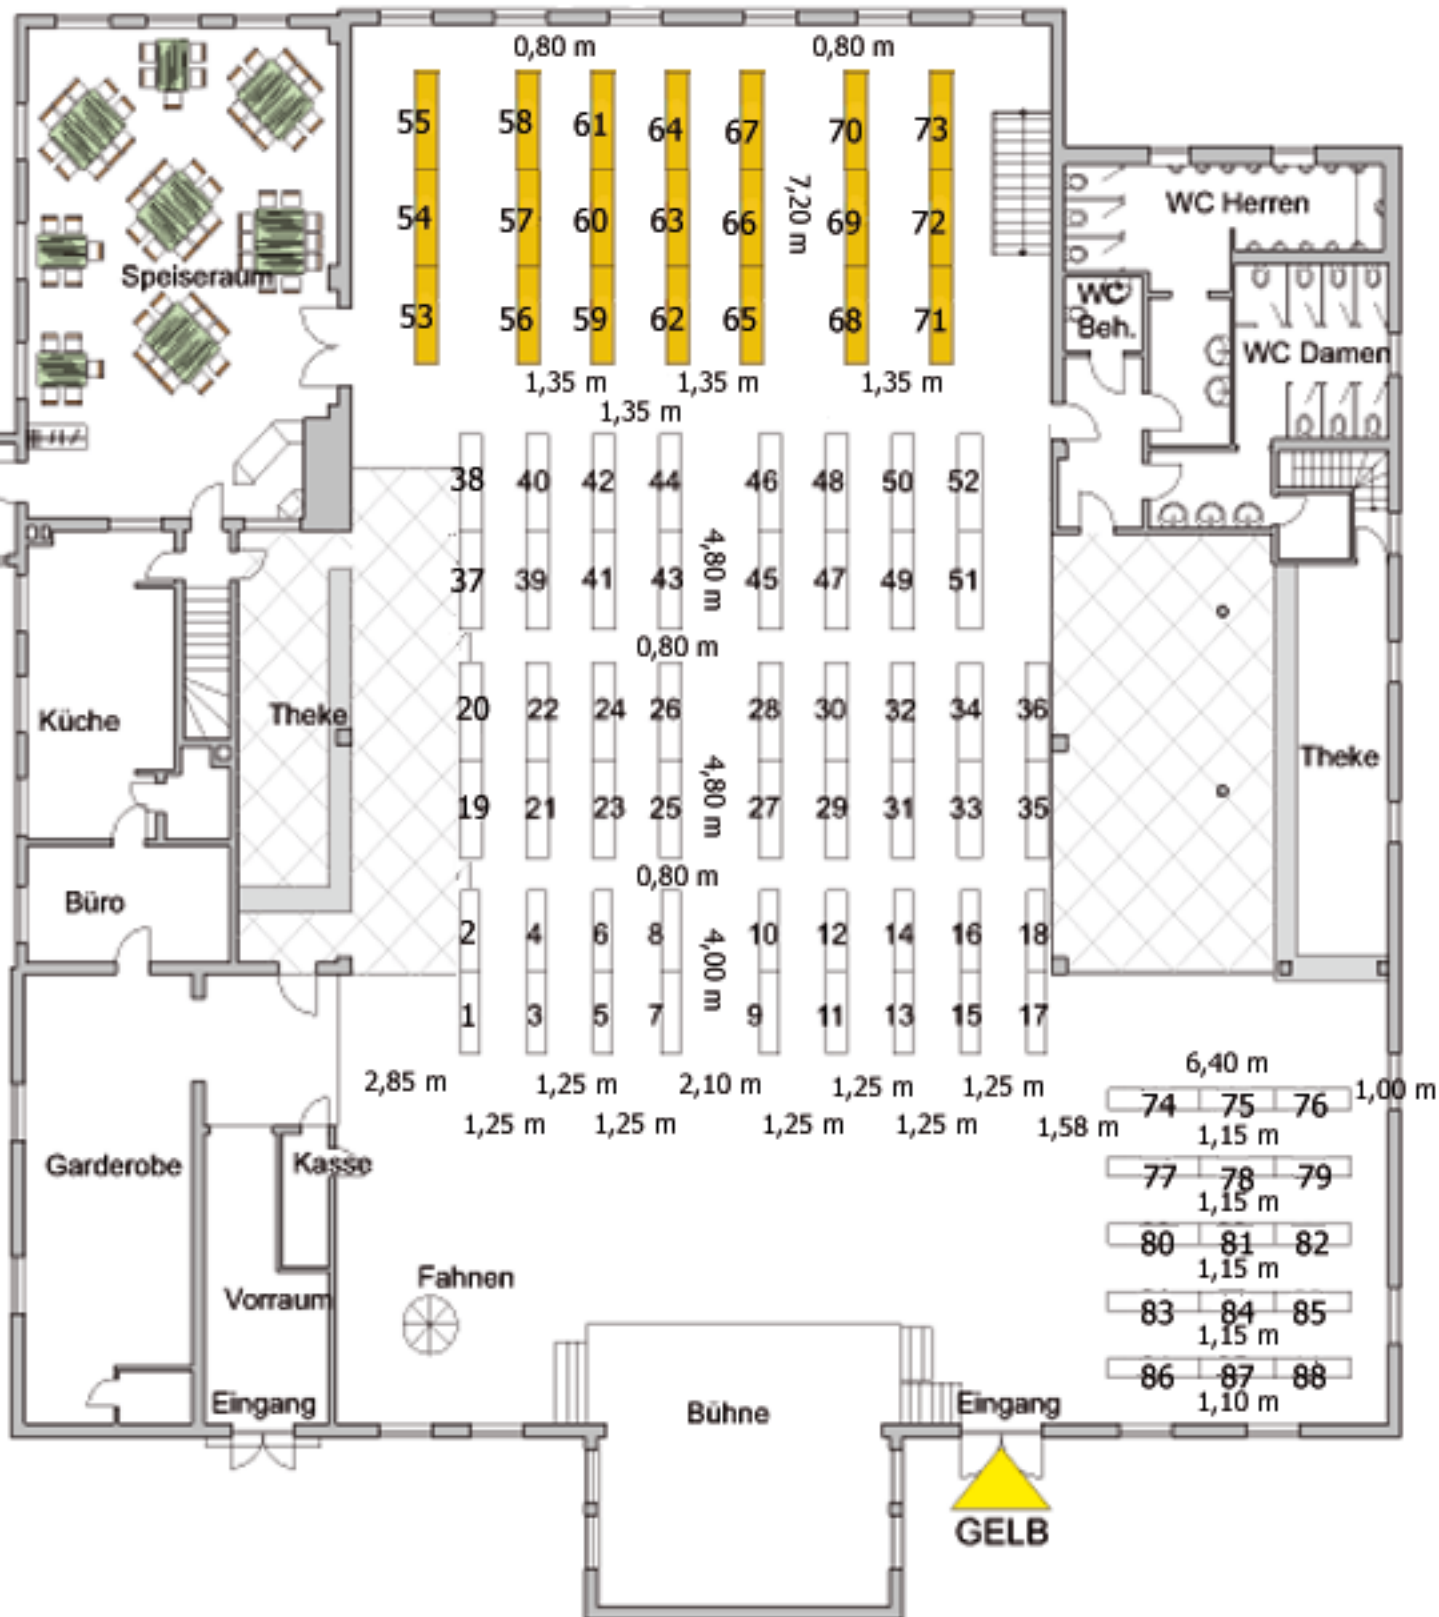

Bestuhlungsplan Schützenhalle

Sonntag, 23.08.2015

Schützenhalle
88 Tische * 8 Plätze
= 704 Plätze