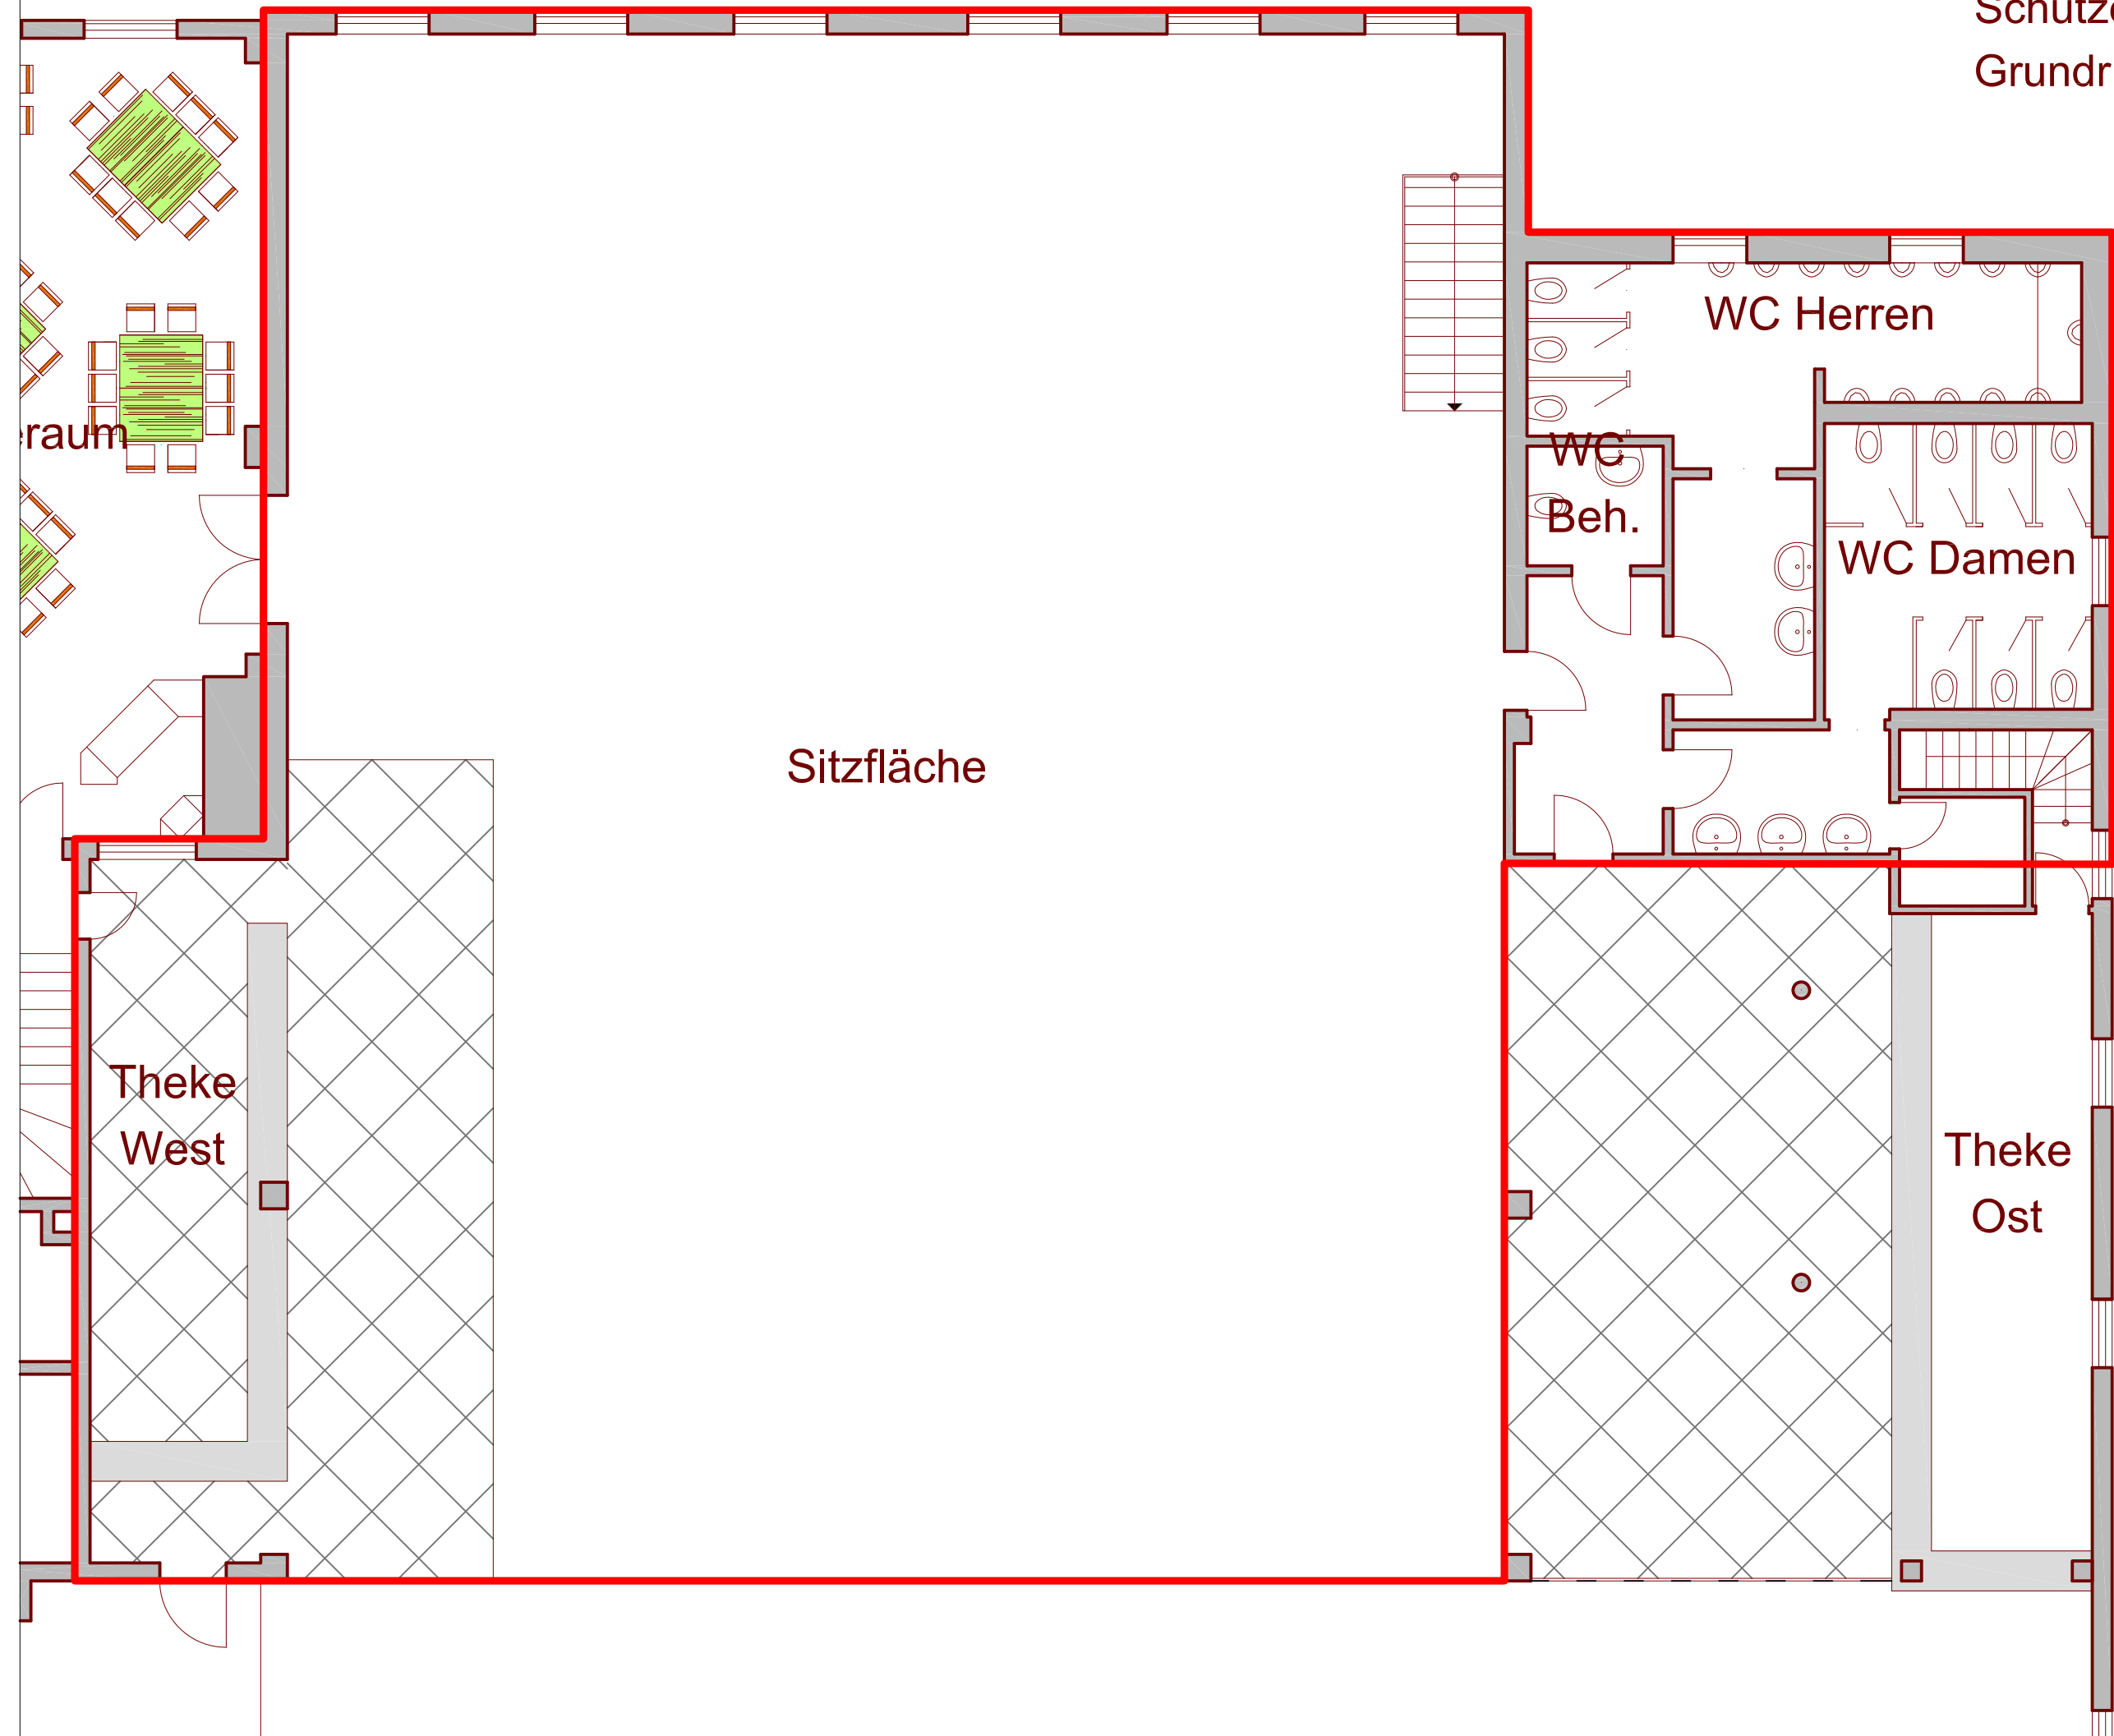

Schützenhalle Hirschberg  
Grundriss Kleine Halle

raum

Sitzfläche

WC Herren

WC  
Beh.

WC Damen

Theke  
West

Theke  
Ost